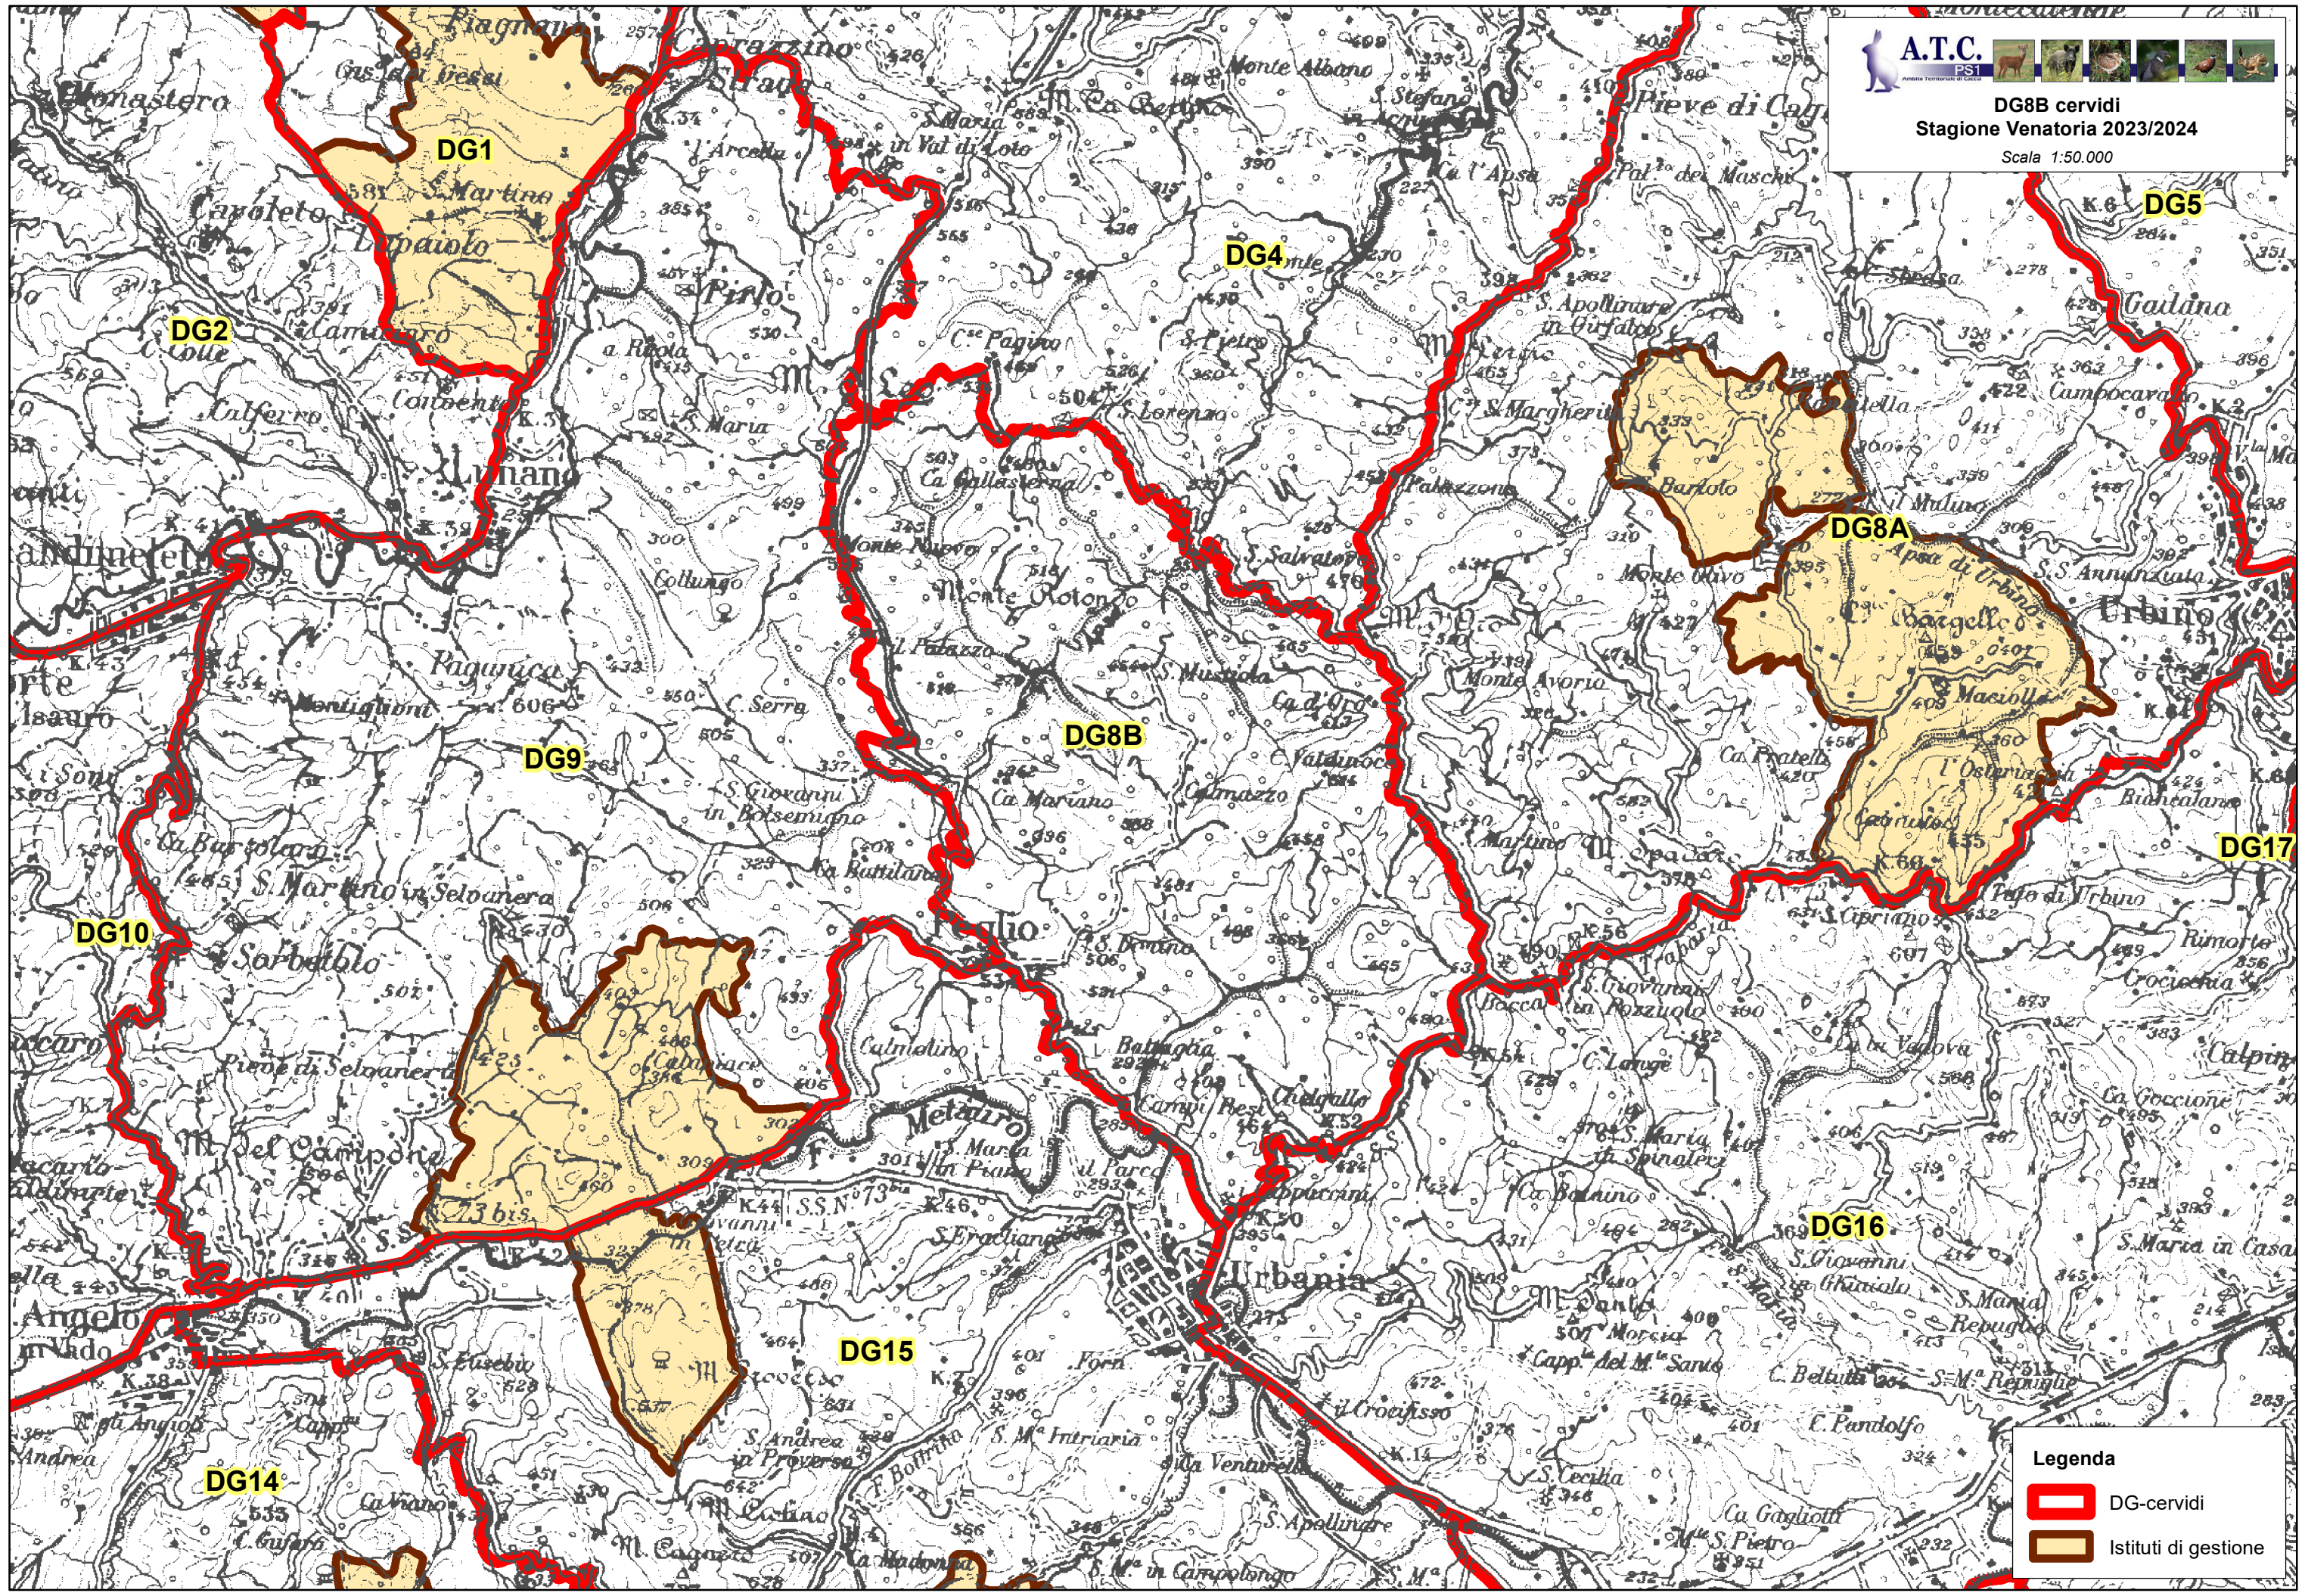

A.T.C.
 PST
 DG8B cervidi
 Stagione Venatoria 2023/2024
 Scala 1:50.000

Legenda

- DG-cervidi
- Istituti di gestione