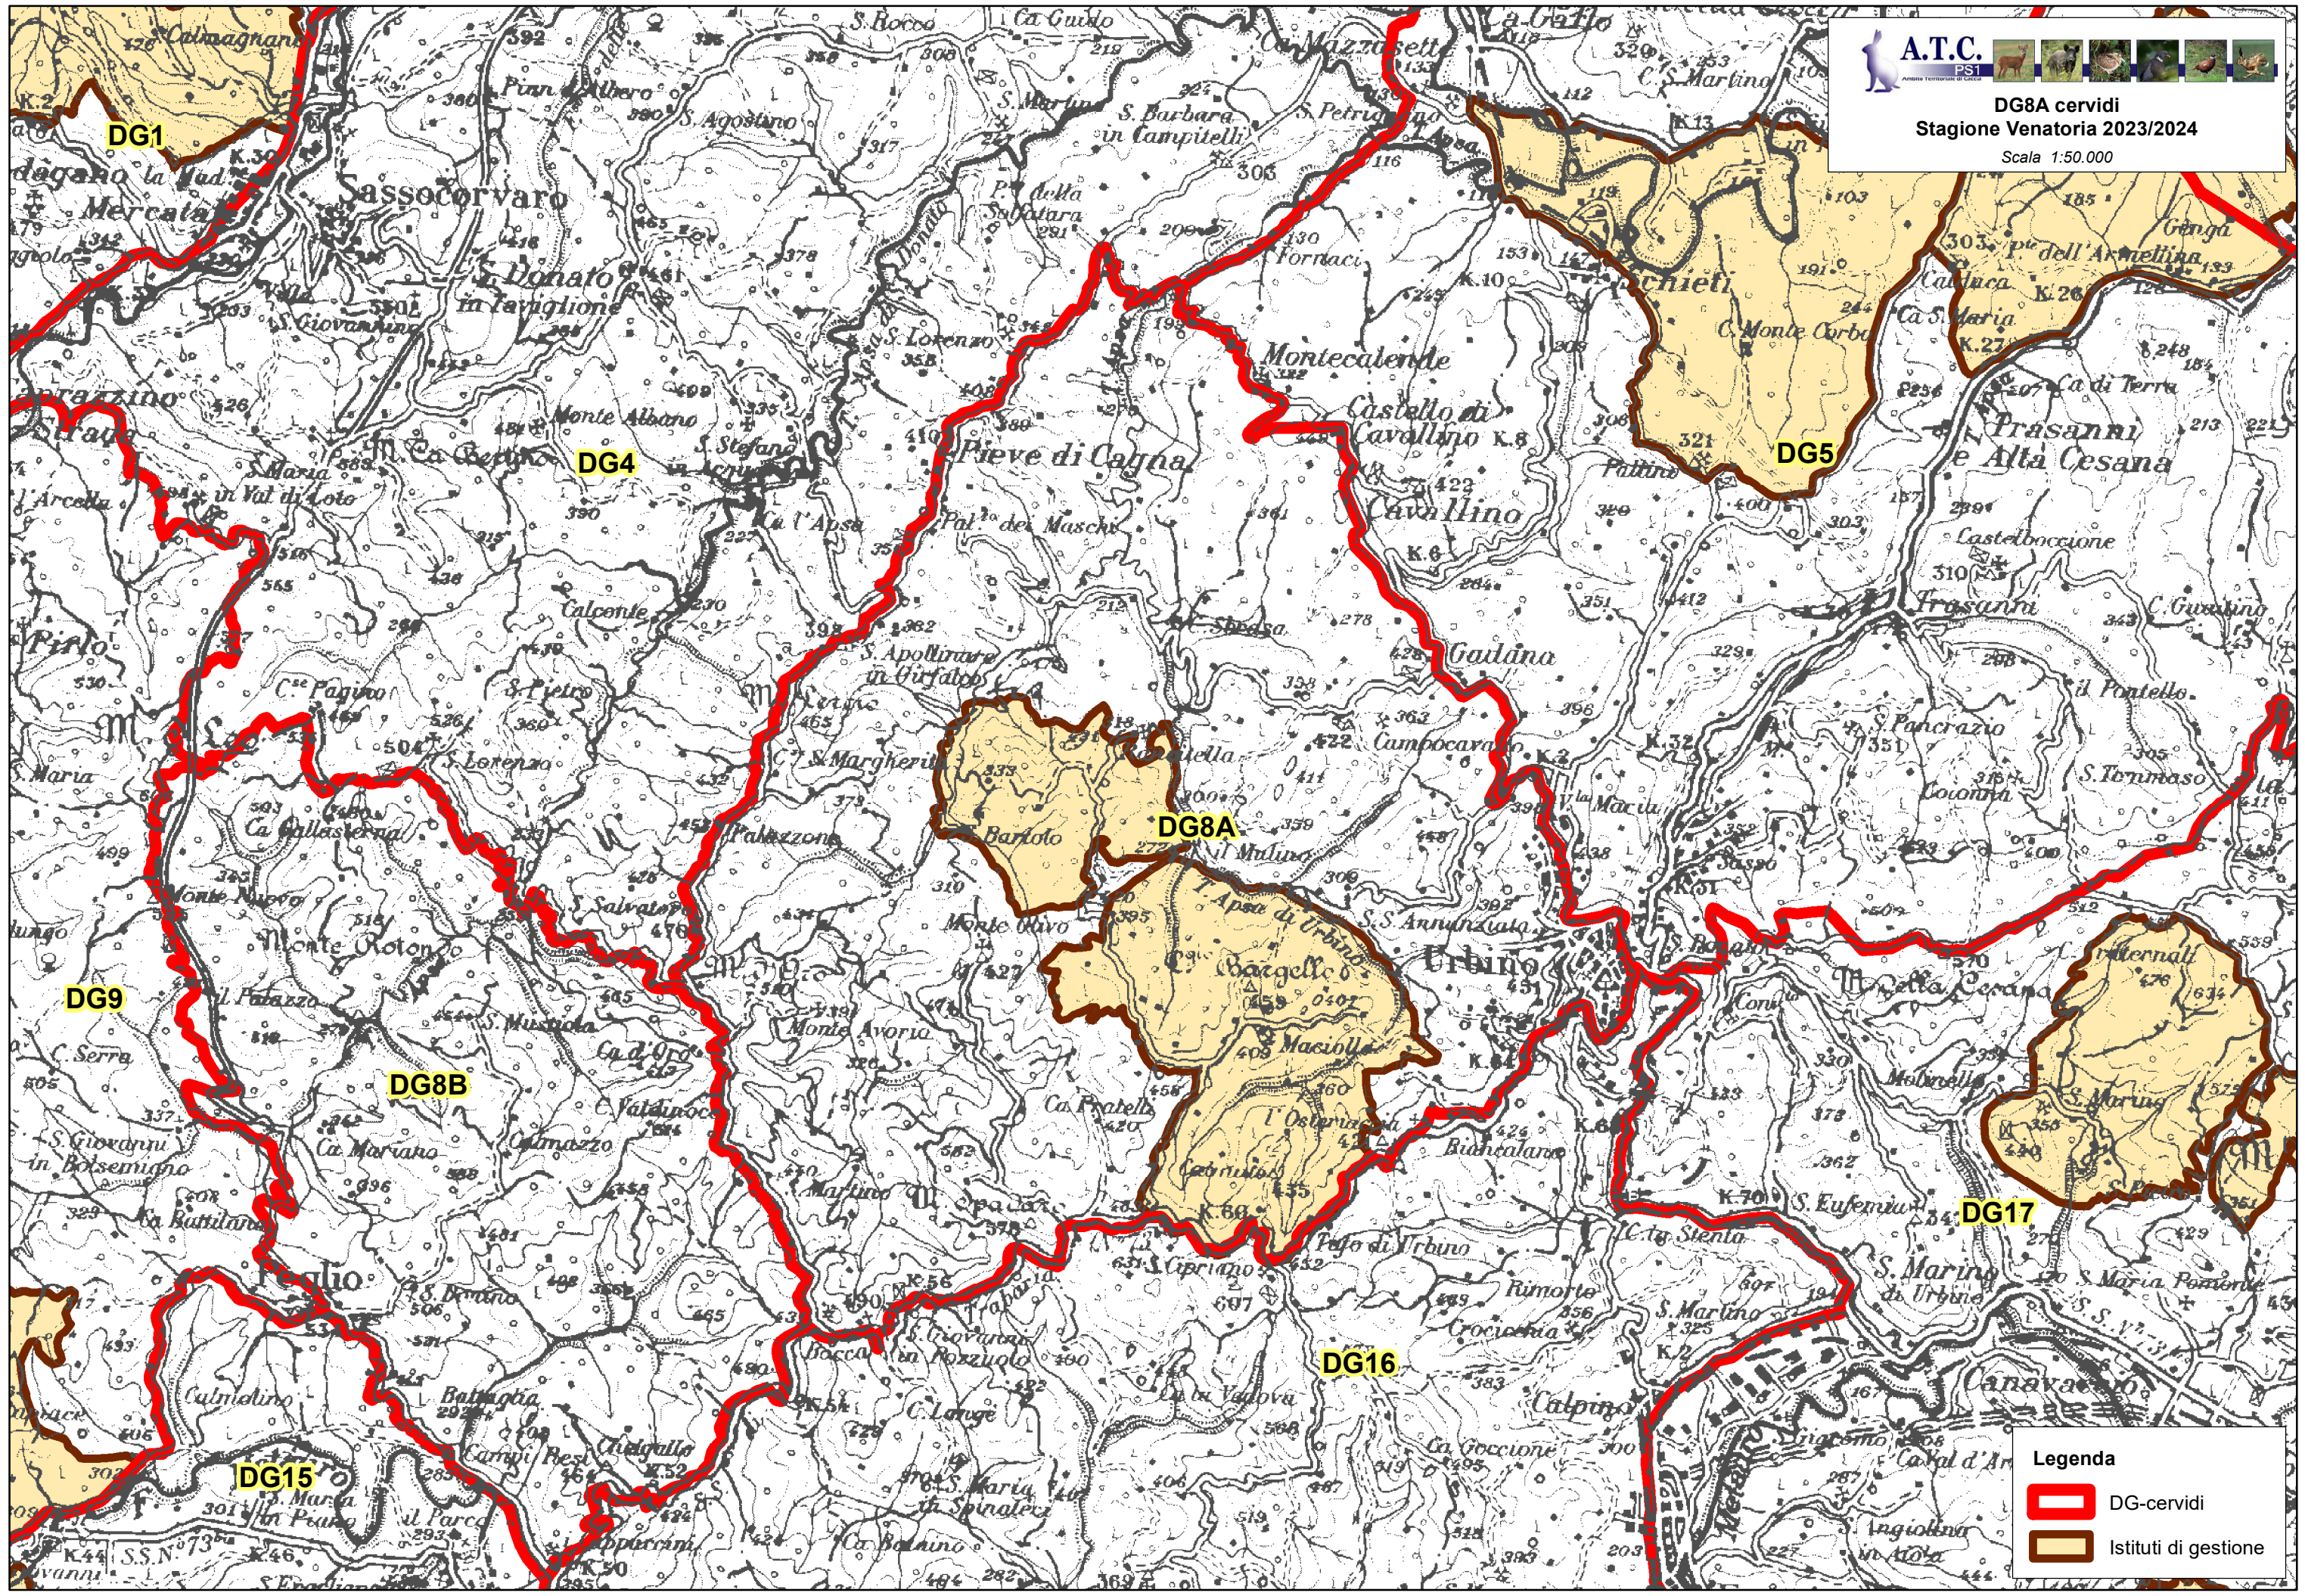

**A.T.C.**  
PSI  
Associazione Terziaria di Pesca

**DG8A cervidi**  
Stagione Venatoria 2023/2024  
Scala 1:50.000

**Legenda**

-  DG-cervidi
-  Istituti di gestione