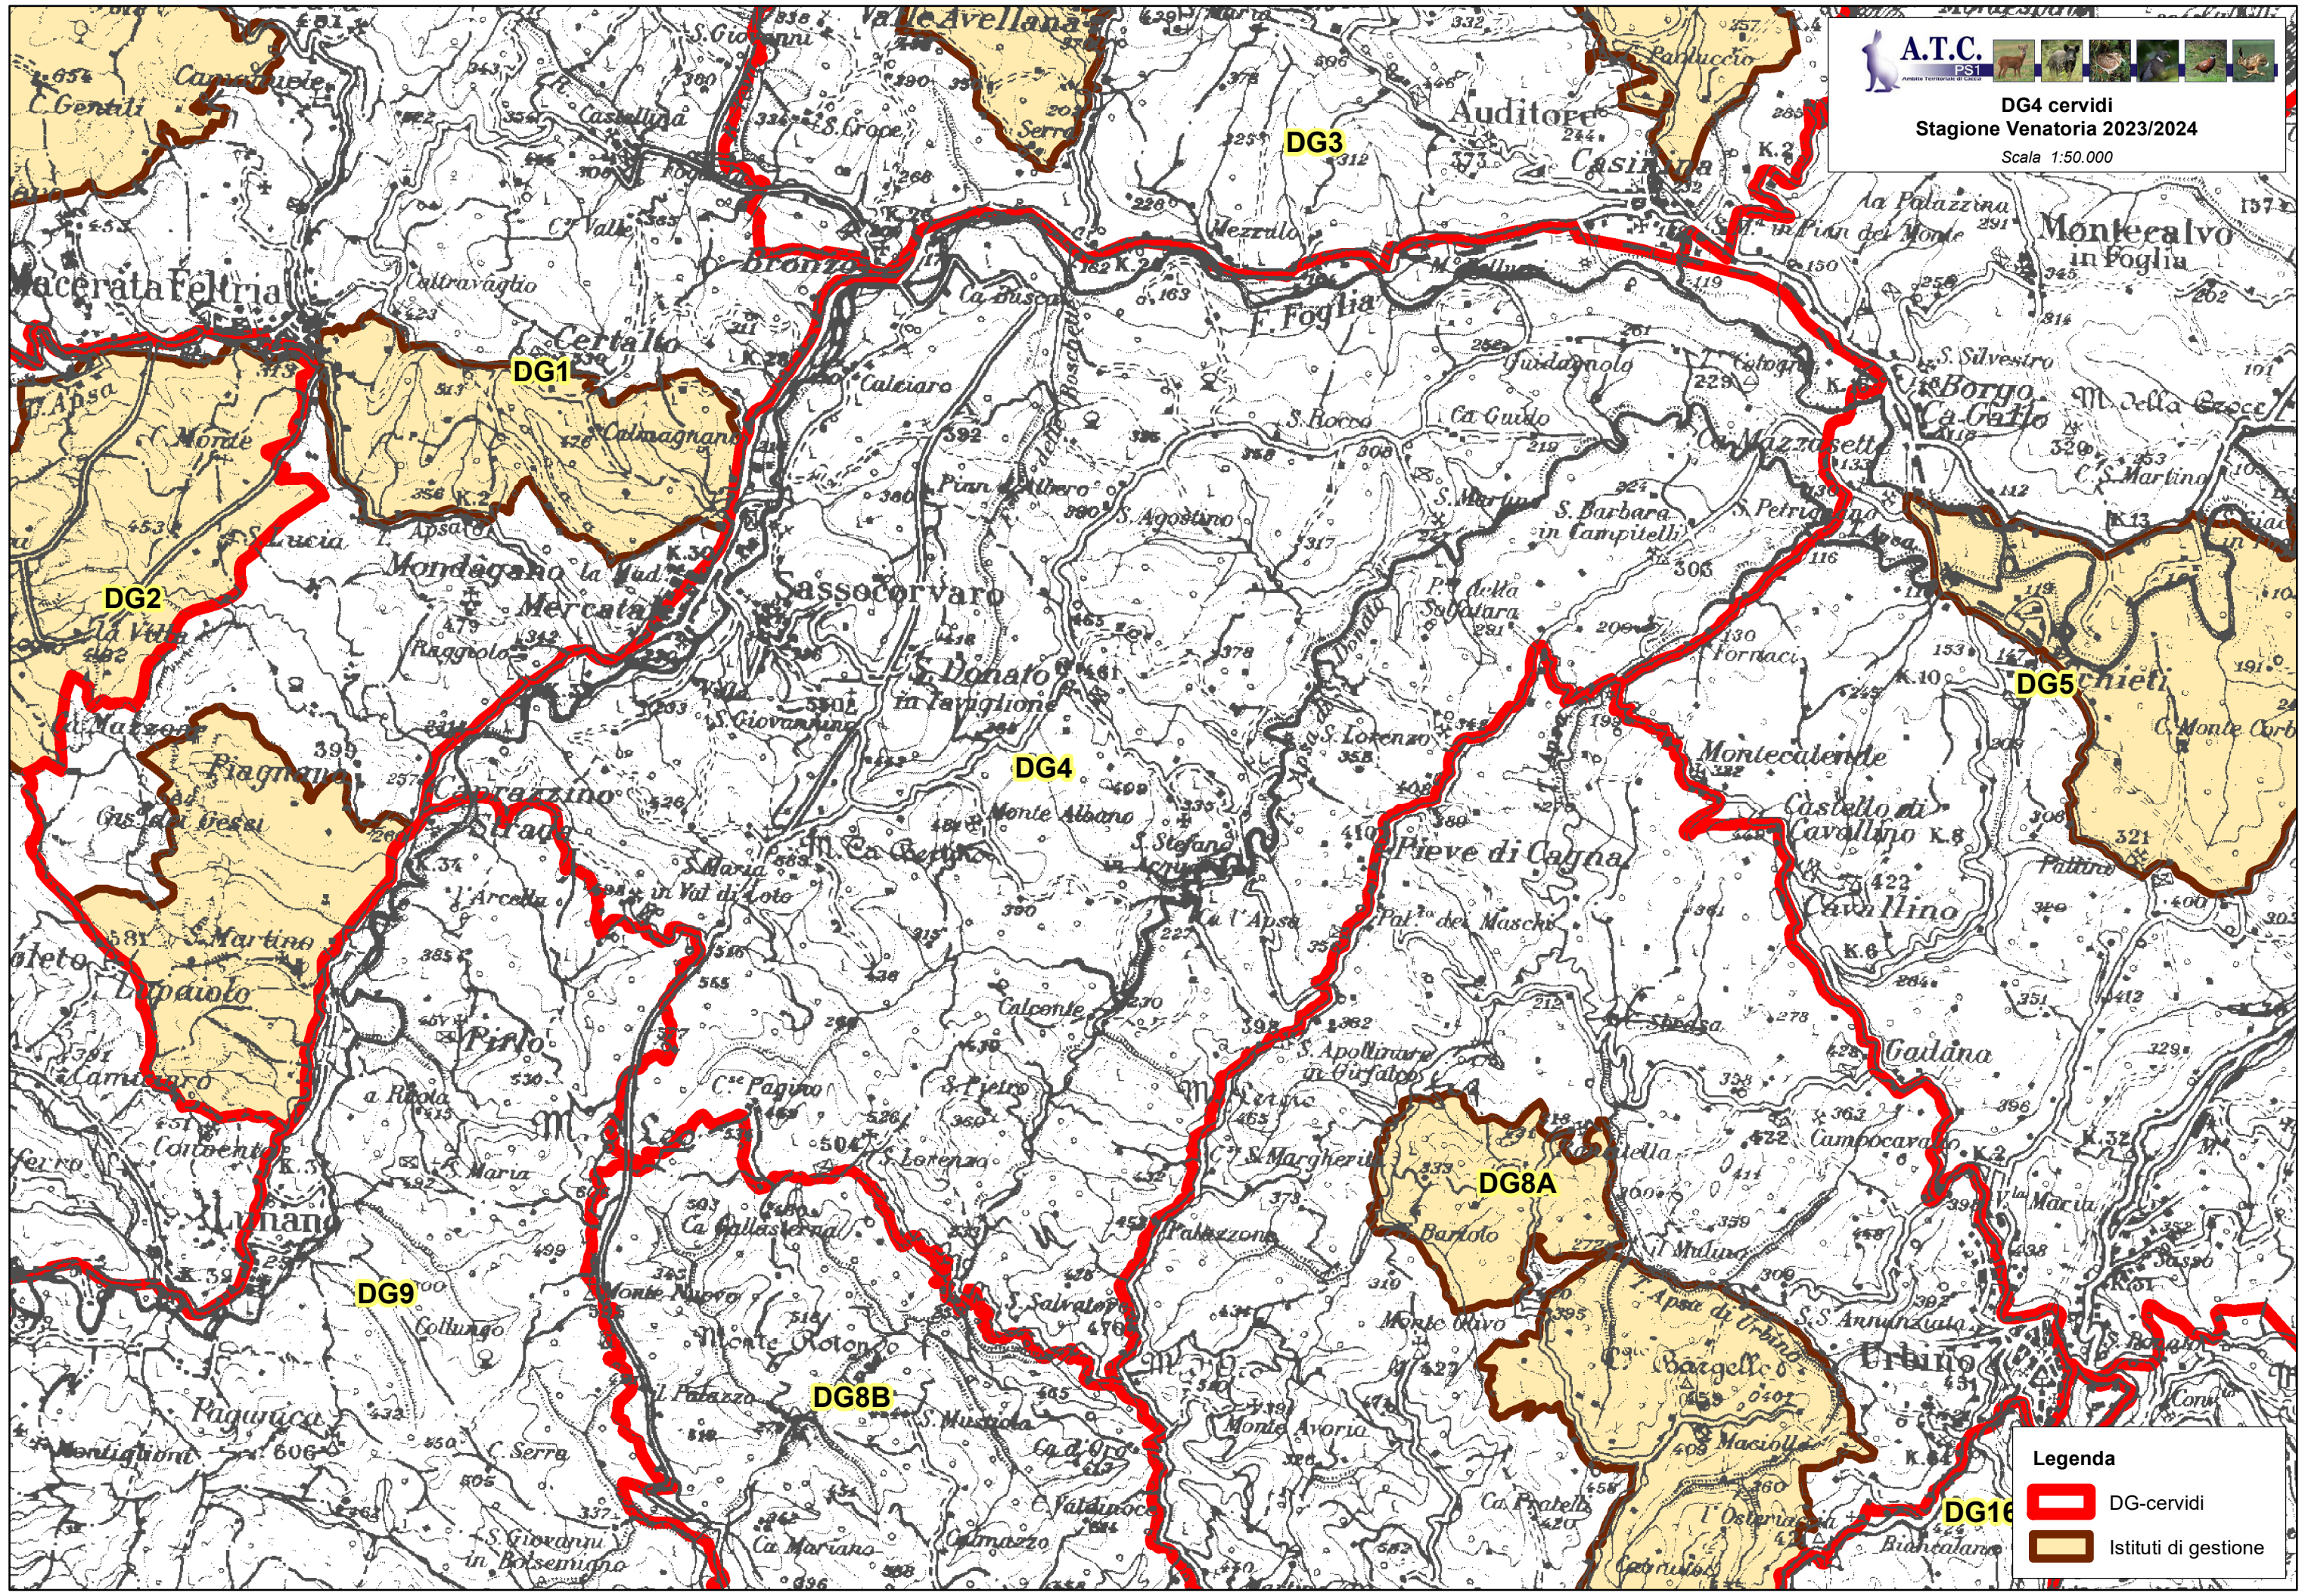

A.T.C.
 PST
 DG4 cervidi
 Stagione Venatoria 2023/2024
 Scala 1:50.000

Legenda

- DG-cervidi
- Istituti di gestione