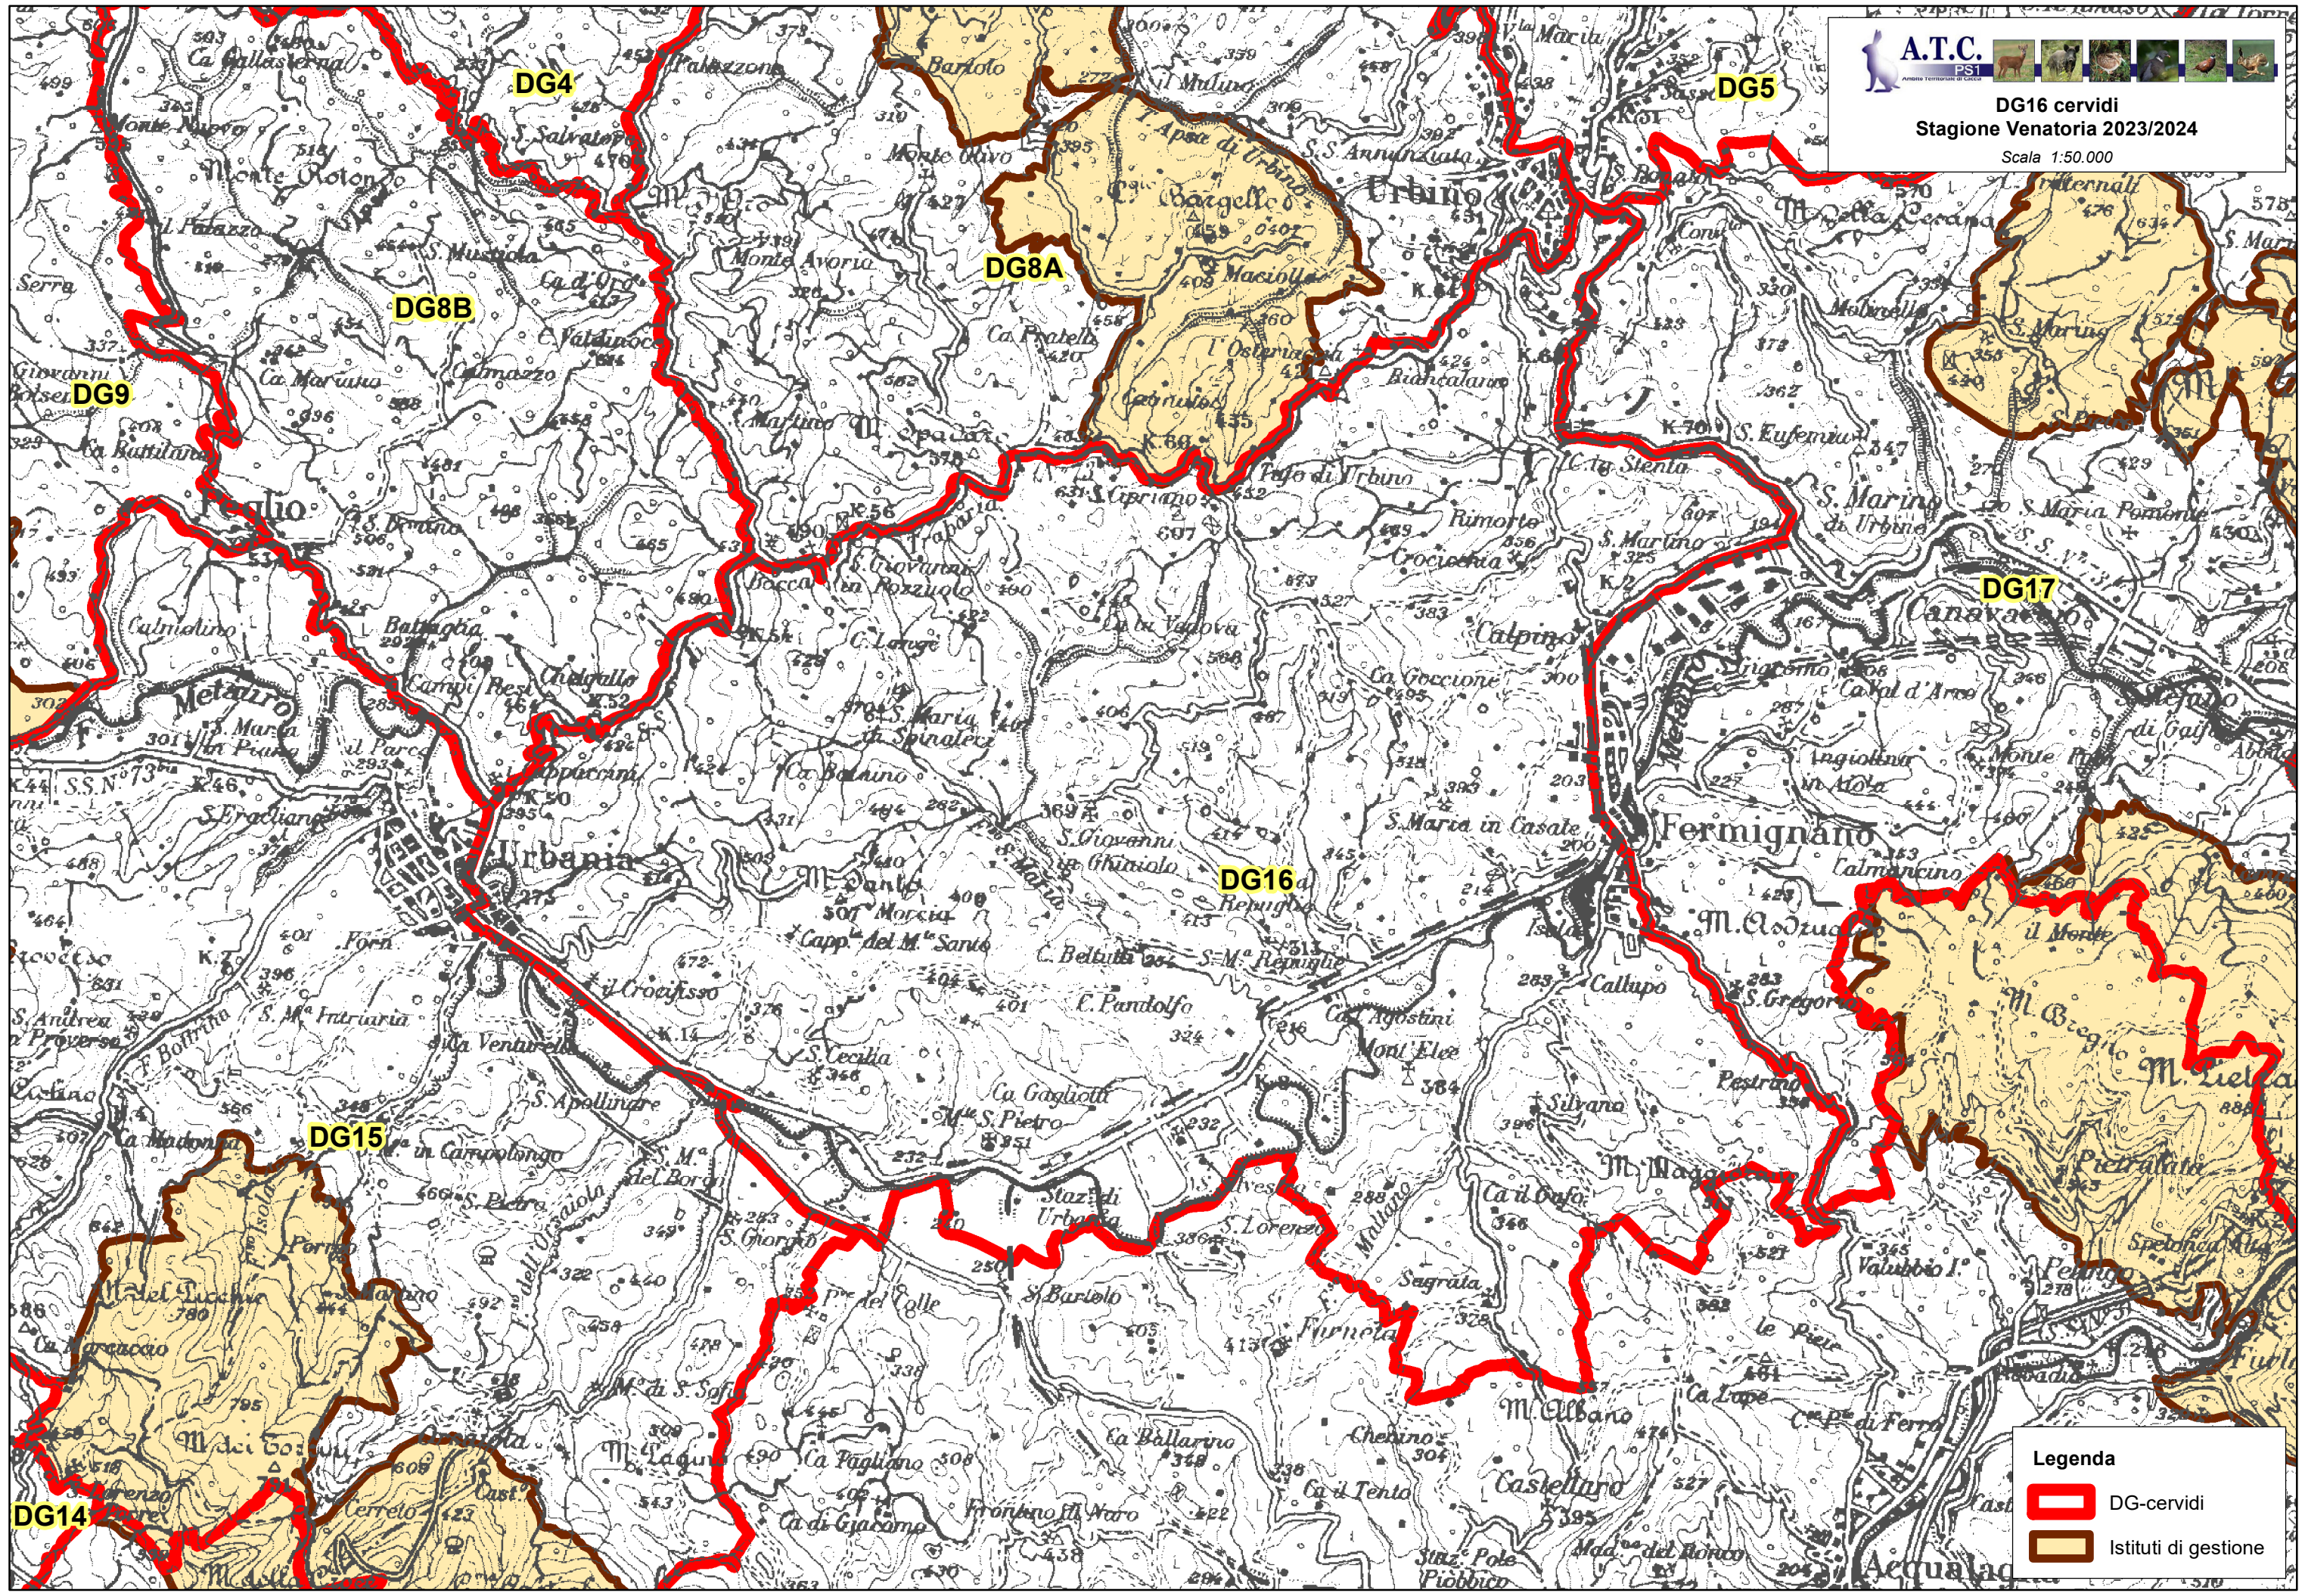

A.T.C.
 PST
 Stagione Venatoria 2023/2024
 Scala 1:50.000

Legenda

-  DG-cervidi
-  Istituti di gestione