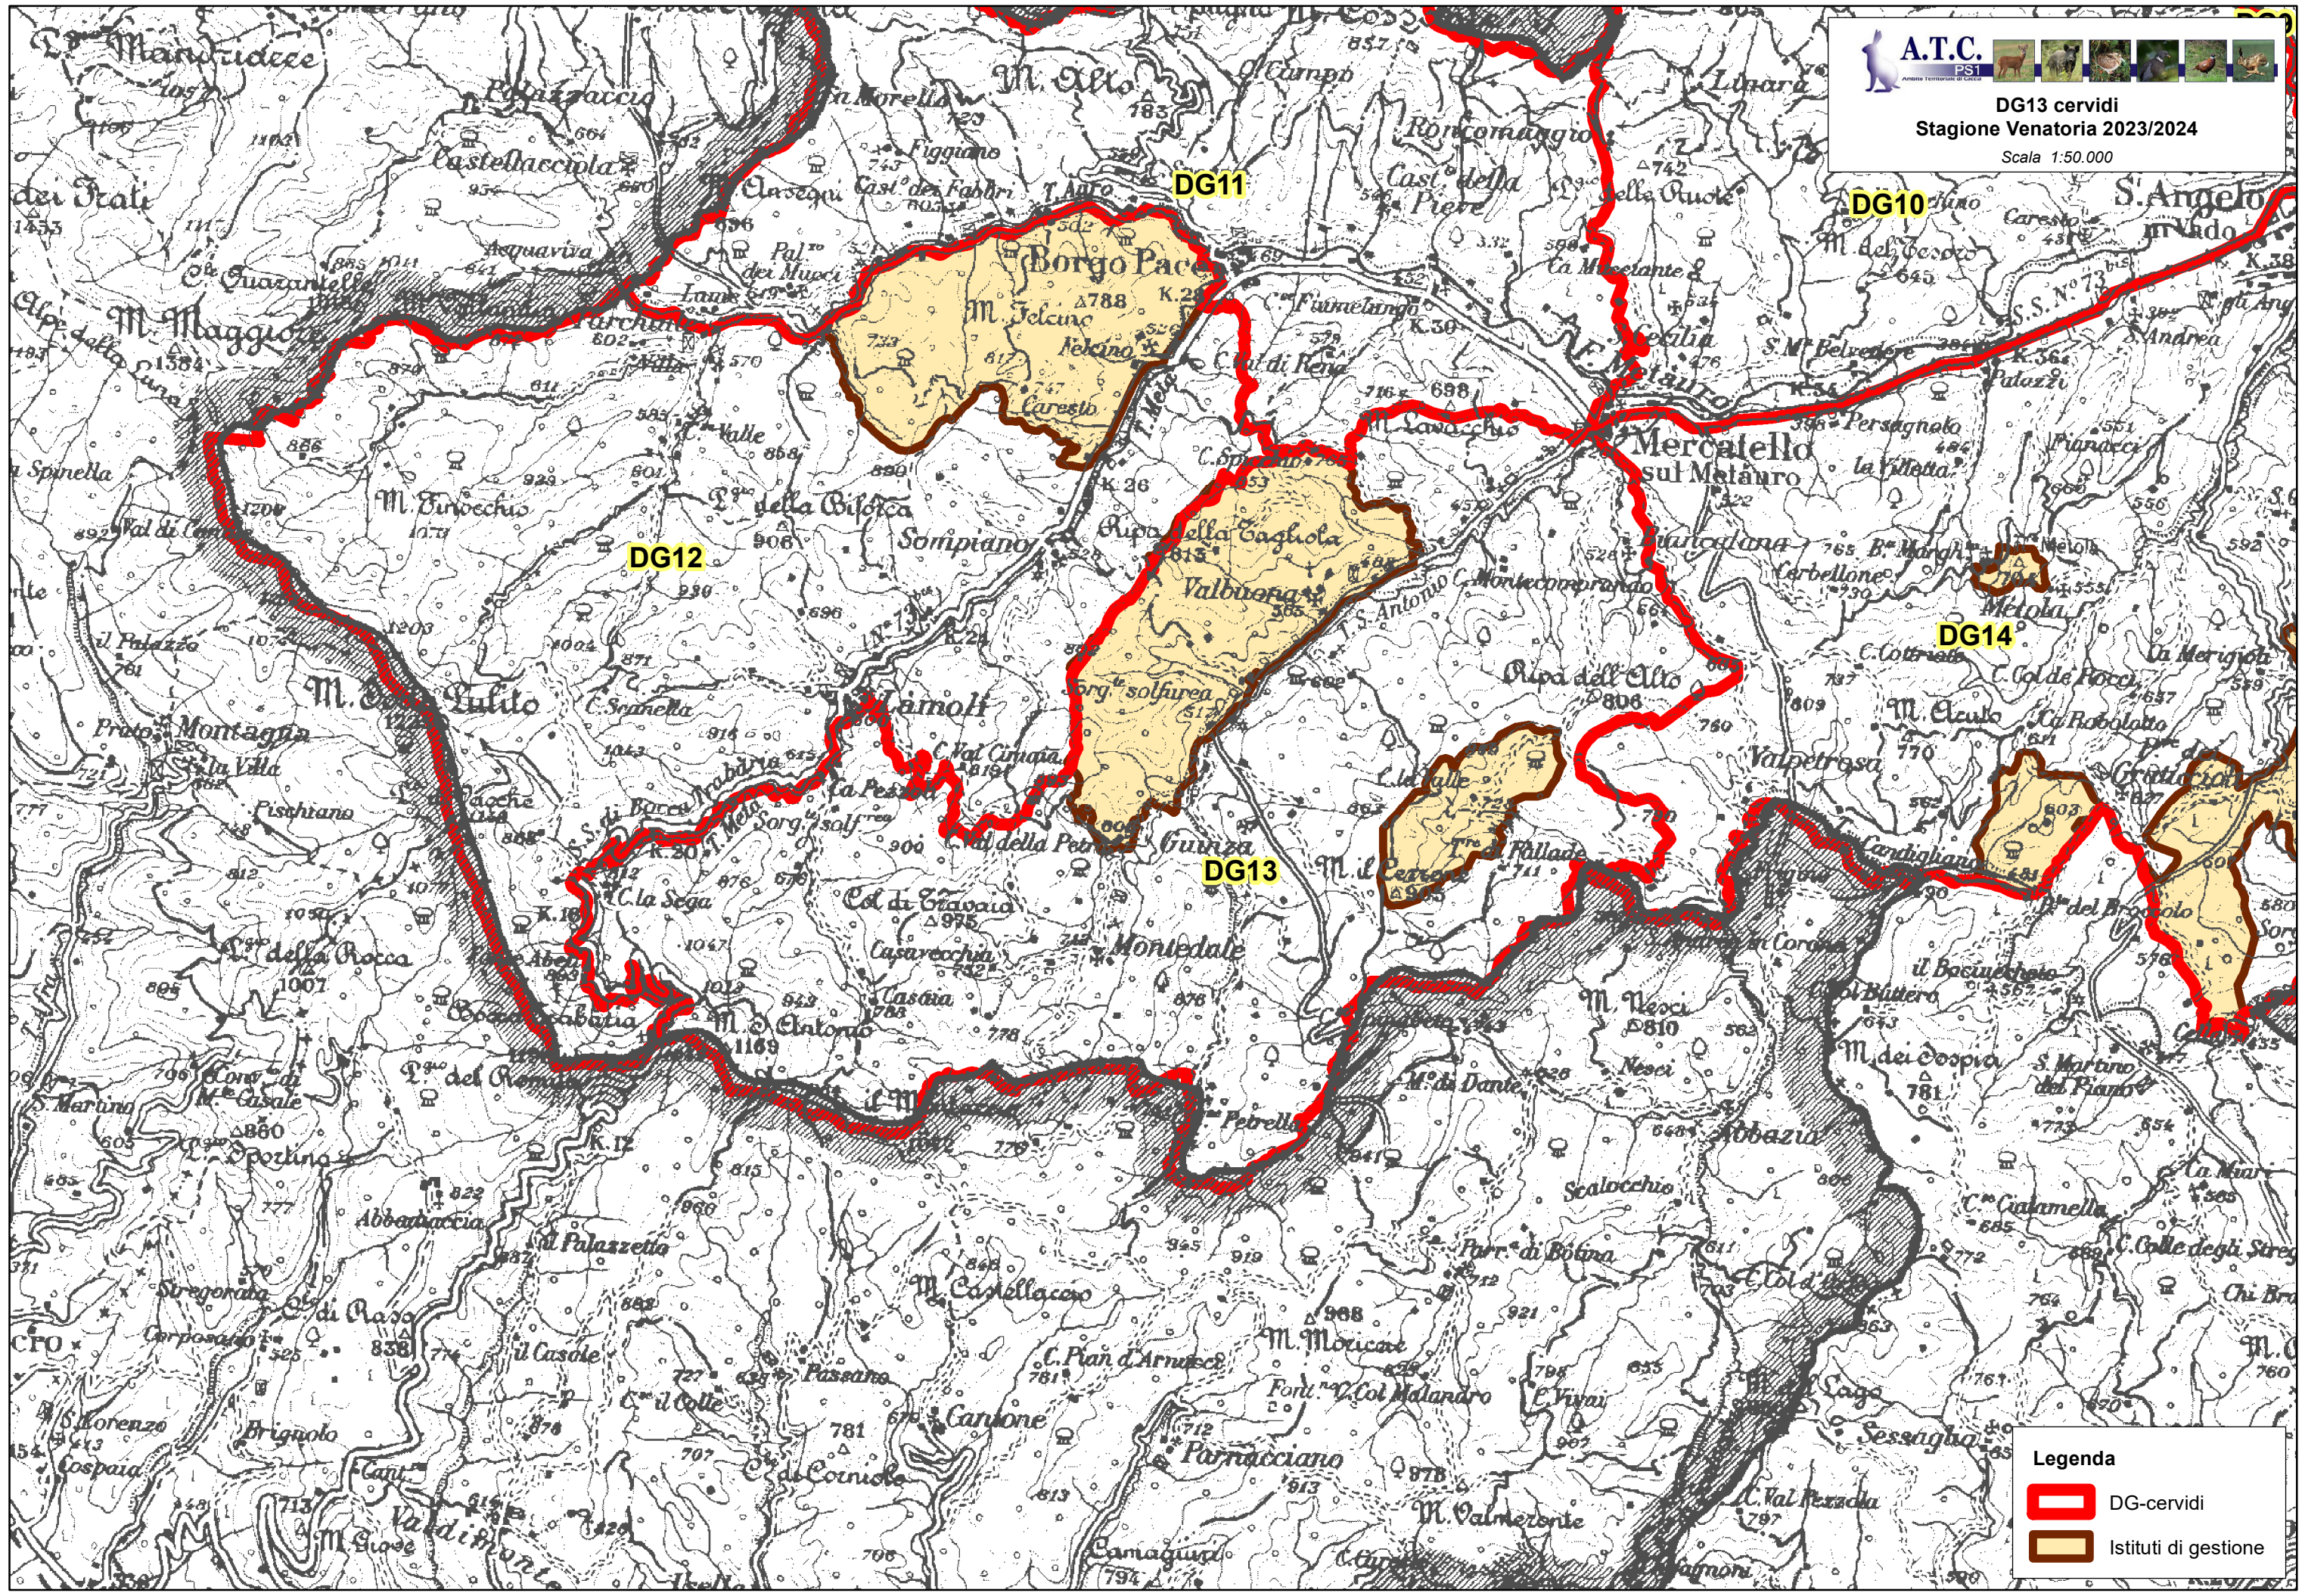

**A.T.C.**  
 PSI  
 Stagione Venatoria 2023/2024  
 Scala 1:50.000

**Legenda**  
 DG-cervidi  
 Istituti di gestione