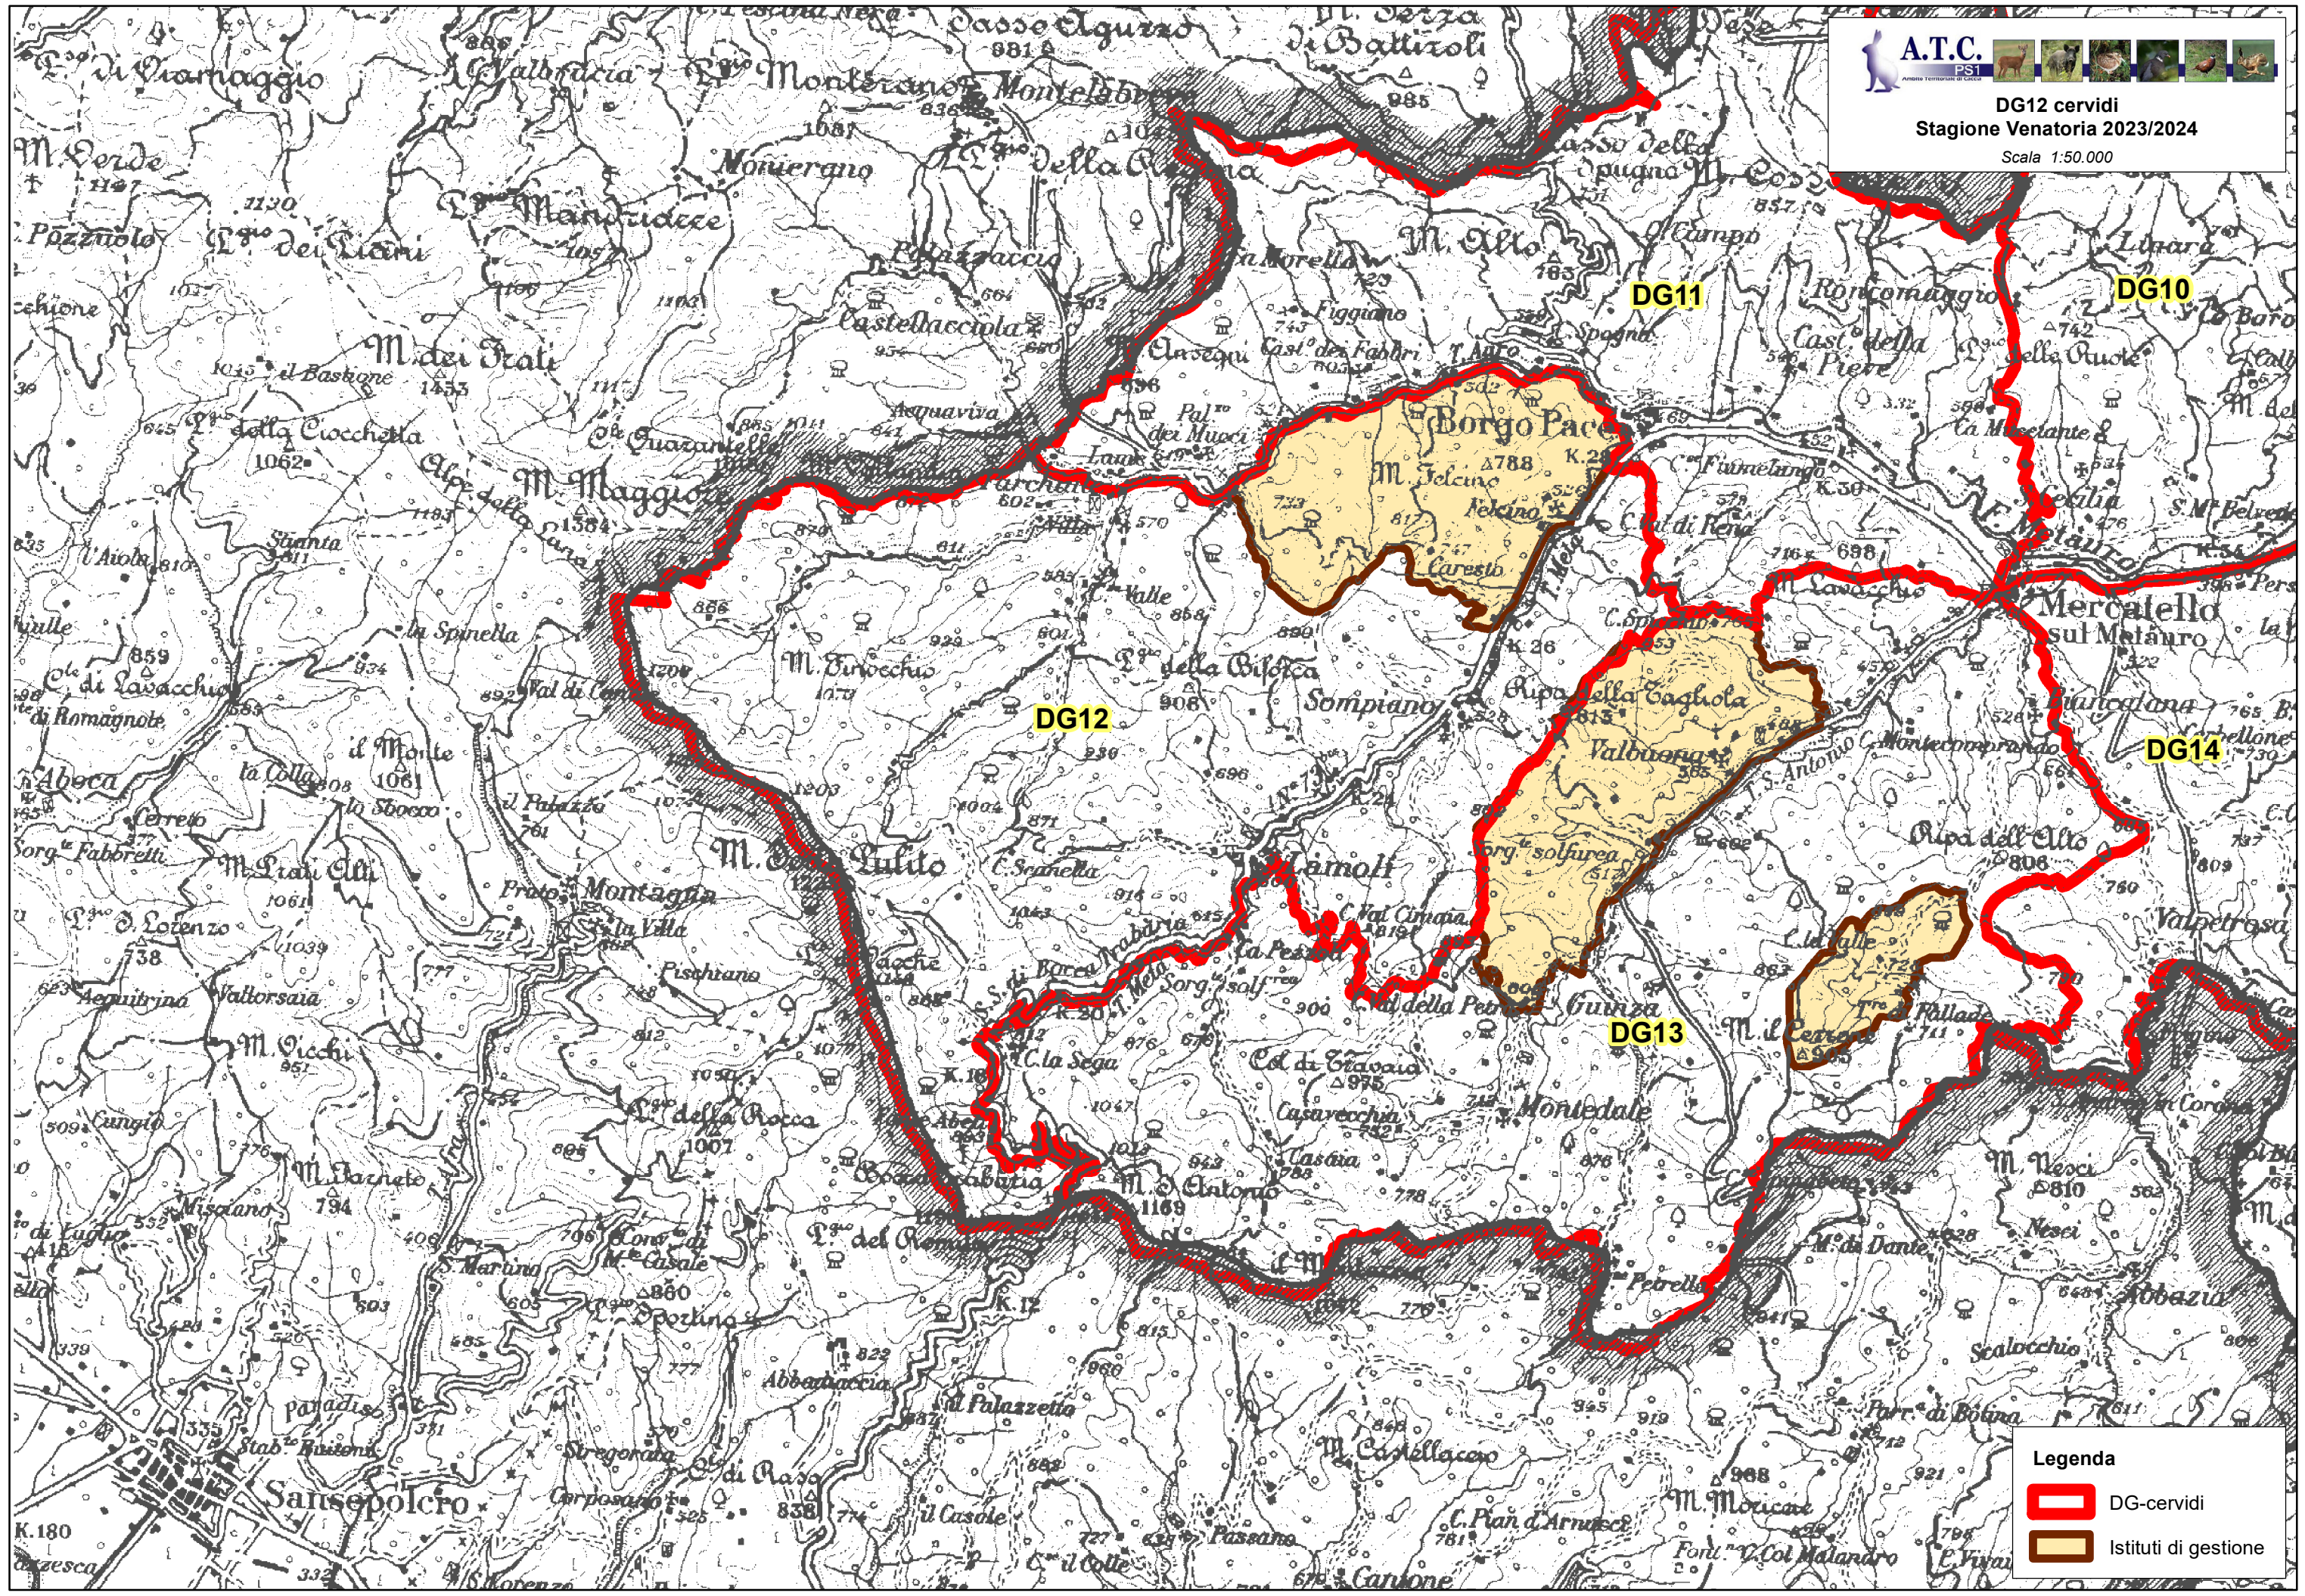

**A.T.C.**  
 PST  
 DG12 cervidi  
 Stagione Venatoria 2023/2024  
 Scala 1:50.000

**Legenda**

-  DG-cervidi
-  Istituti di gestione