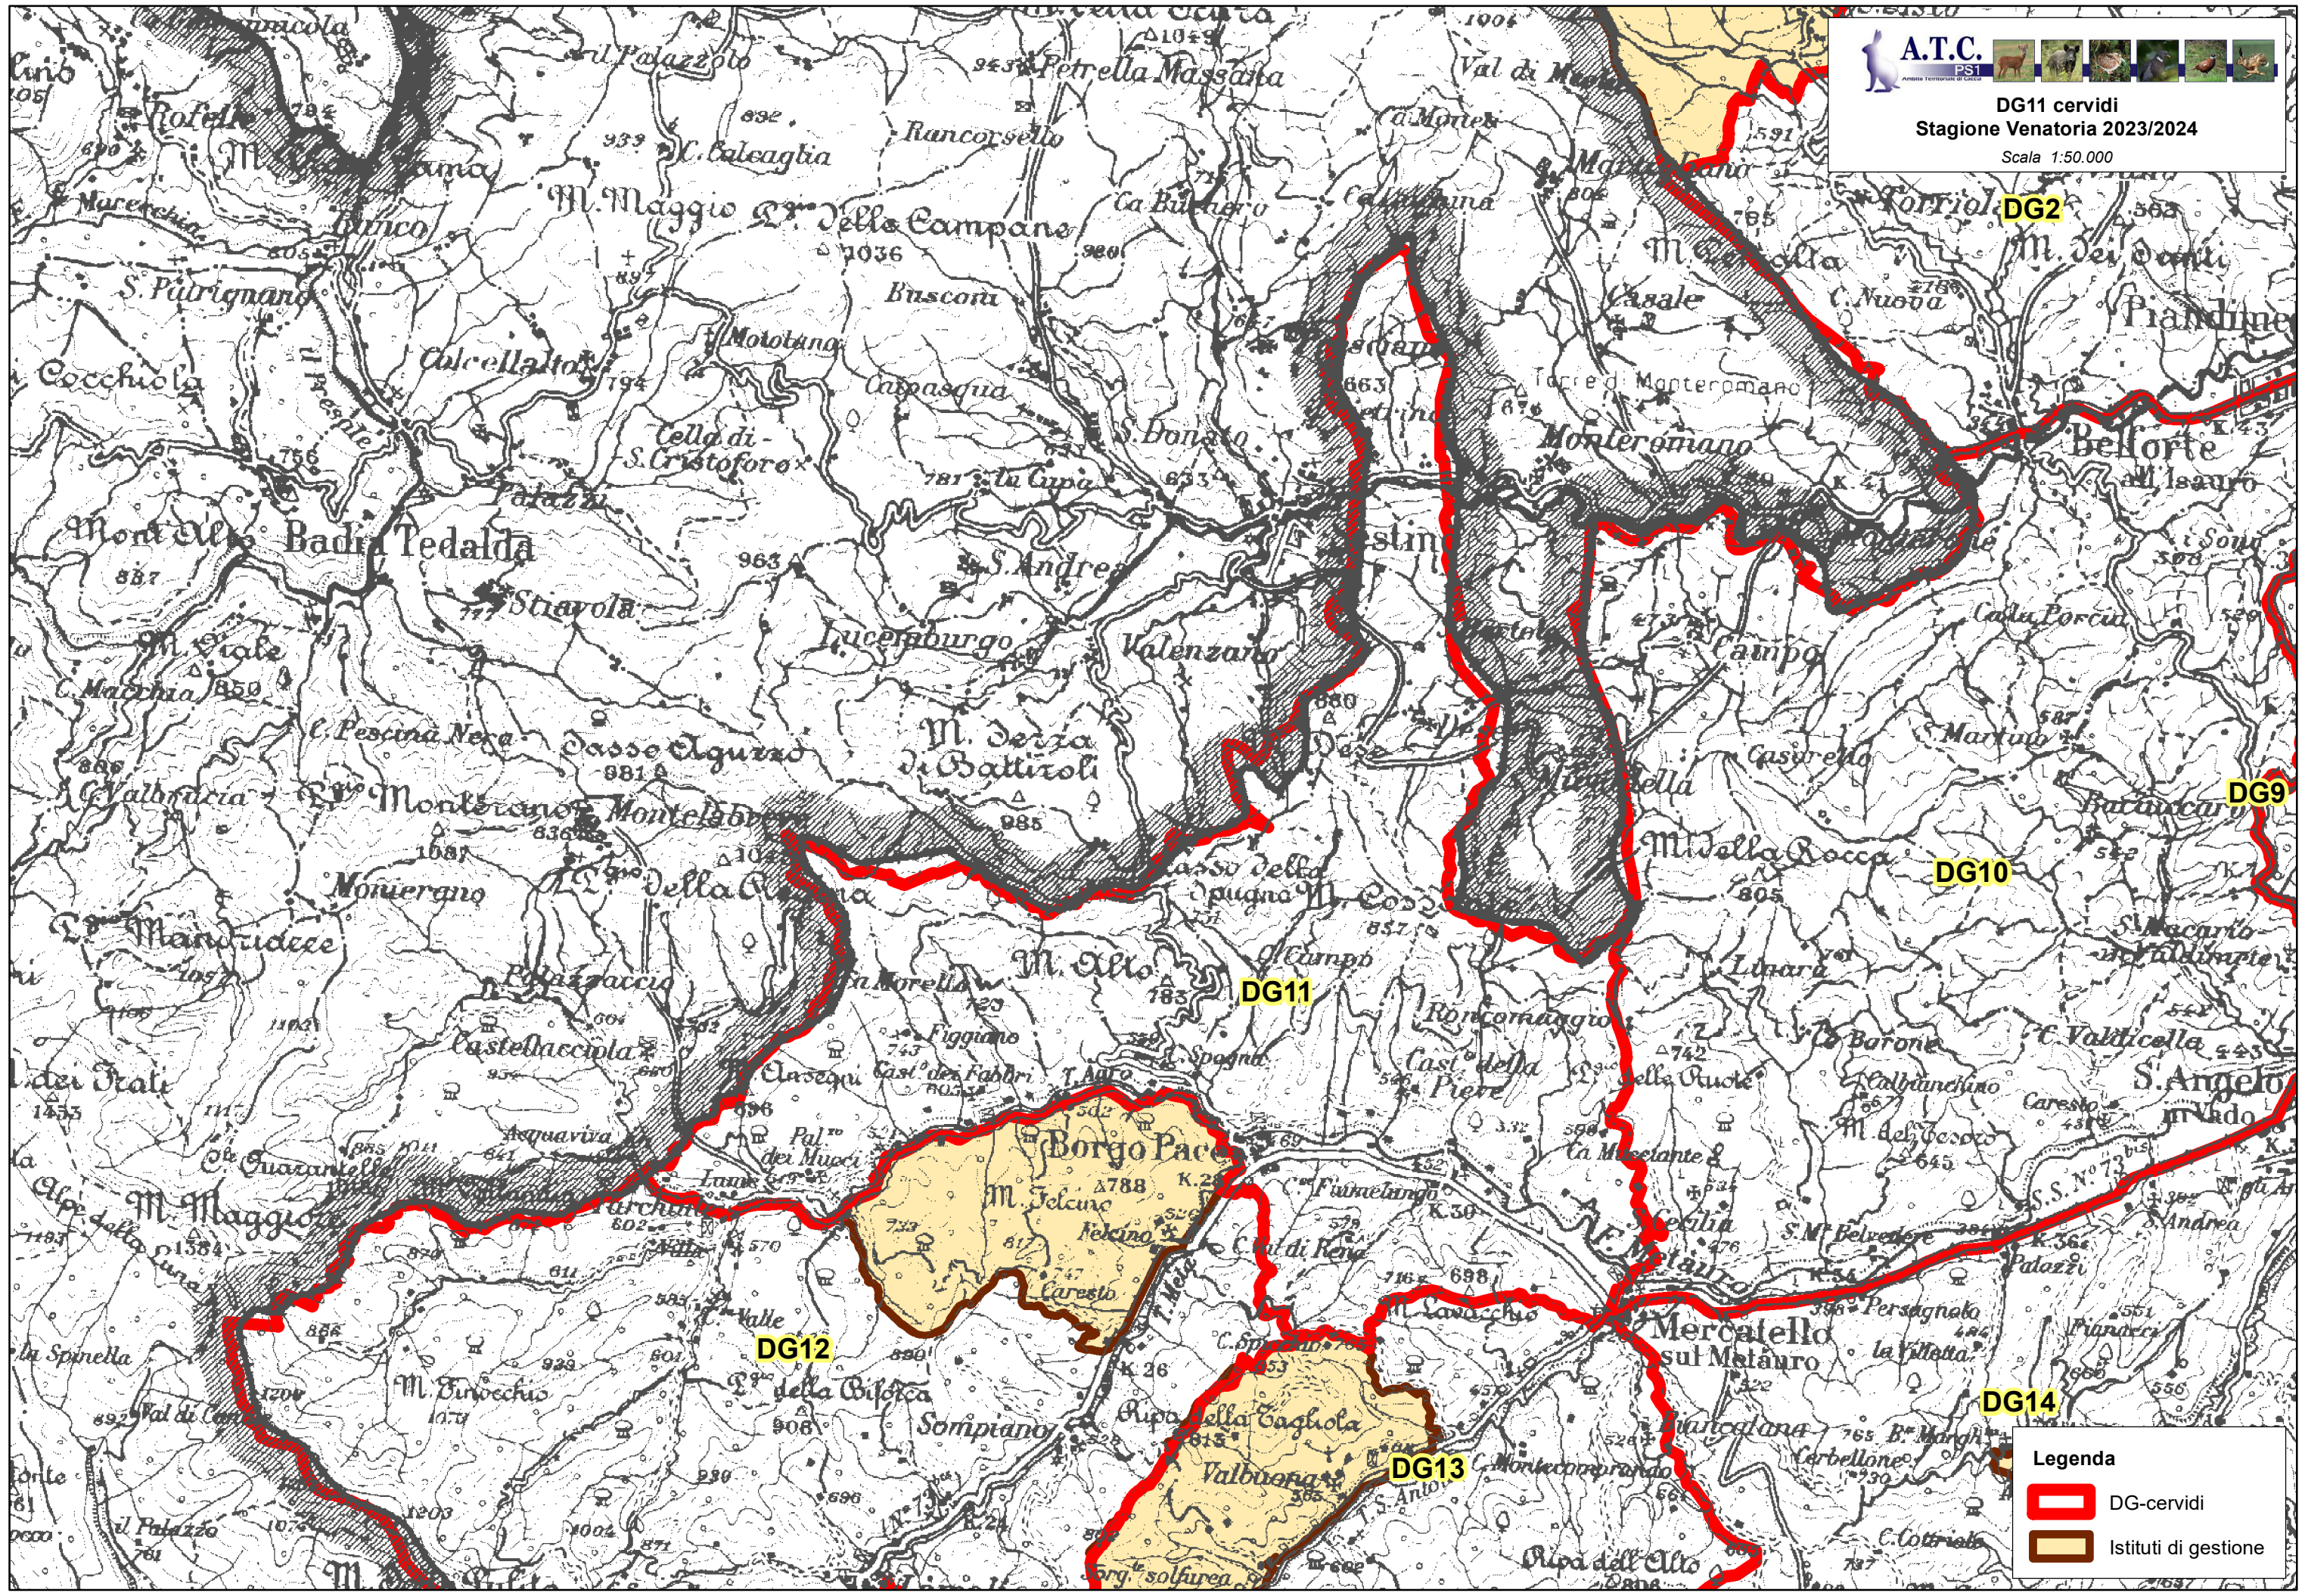

A.T.C.
 PST
 DG11 cervidi
 Stagione Venatoria 2023/2024
 Scala 1:50.000

Legenda

-  DG-cervidi
-  Istituti di gestione